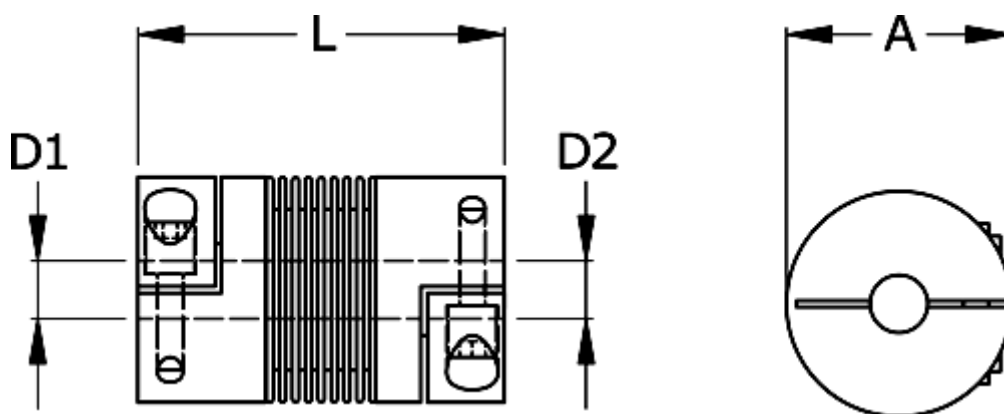

Varenummer: 3330401501023535
Beskrivelse: Metalbælgkobling type 4 str.150
Længde 102 mm, boring 35/35 mm

Mål

A	= 82
D1	= 35
D2	= 35
L	= 102
Nom. moment NM (Tkn)	= 150